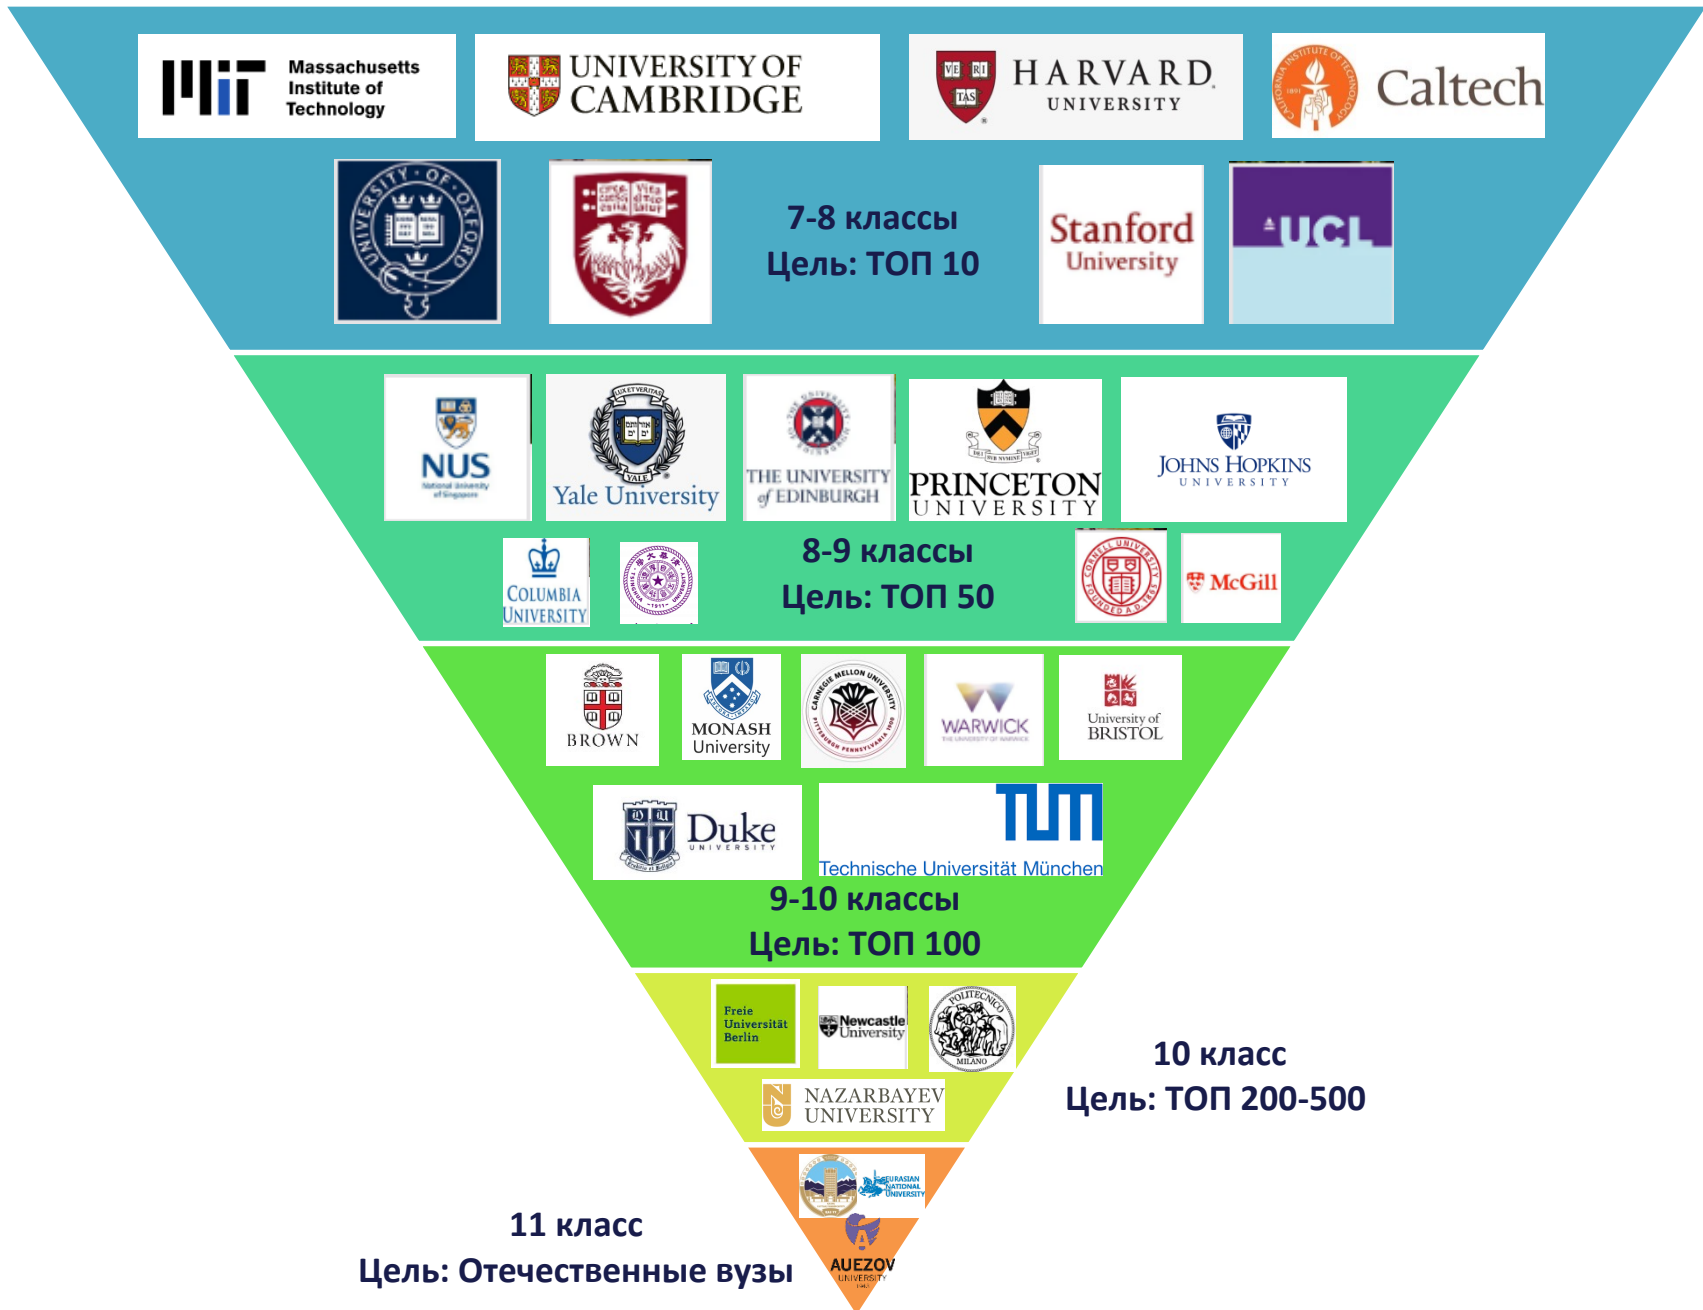

Подача документов в казахстанские вузы

- ✓ Ознакомиться с результатами конкурса прошлого года
- ✓ **ПОДГОТОВКА К ЕНТ**
- ✓ **Подача документов**

5 ШАГОВ ПОСТУПЛЕНИЯ В ЗАРУБЕЖНЫЕ ВУЗЫ

Поступление в ТОПОВЫЕ ВУЗЫ МИРА

Пирамида поступления в вузы

Лига плюща: как поступить в университет мечты?

Для поступления в вузы Лиги плюща нужны **отличные оценки и внеклассная активность, результаты международных экзаменов**. В Йельском и Колумбийском университетах 95% студентов были среди 5% лучших в своей школе. Даже сами университеты на информационных страницах о приеме и поступлении говорят, что высокая академическая успеваемость необходима. Ее оценивают на основе среднего балла и стандартизированных тестов. В целом требования выглядят так: